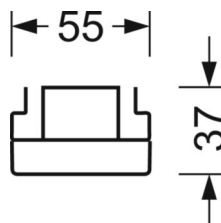

Ссылка	LED 4000lm 830
ηLB	100 %
Φ ↓/↑	99 % / 1 %
UGR поп./вдоль	10.6 / 9.2
дисплей	65° < 1500cd/m²