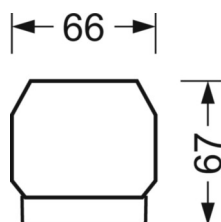

Ссылка	LED 4000lm 830
ηLB	100 %
Φ ↓/↑	99 % / 1 %
UGR поп./вдоль	10.6 / 9.2
дисплей	65° < 1500cd/m²