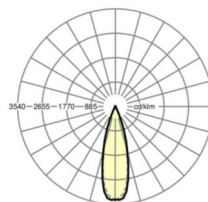

параметры

номер заказа	19445006080
код EAN	4020863410576
номер таможенного тарифа	94051190
Знак прохождения контроля	IP 20, класс защиты I, для рабочих мест за дисплеем 65°<1500, ENEC10 VDE, F, HACCP DIN10500/Food/IFS-пригодность для применения/BRC, Indoor, CE
Степень ударопрочности IK	IK03 (-20°C bis 45°C)
Температура окружающей среды	ta -20°C в 45°C
Особые свойства	Готовность к IoT «Ready for IoT»
Гарантийный срок	5 лет
Государственные программы поддержки	BEG - государственные субсидии для энергосберегающих зданий (действительна только для Германии)

электротехника

Балласт	Электронный драйвер DALI2 (1 штука)
Мощность системы	26W
сетевое напряжение	230V/50Hz
автоматический предохранитель (пусковой ток)	20 штук/B10, 32 штук/B16, 33 штук/C10, 53 штук/C16
класс энергосбережения/Источник света	E

DEEP-LINK

<https://www.regiolum.de/ru/article/19445006080>